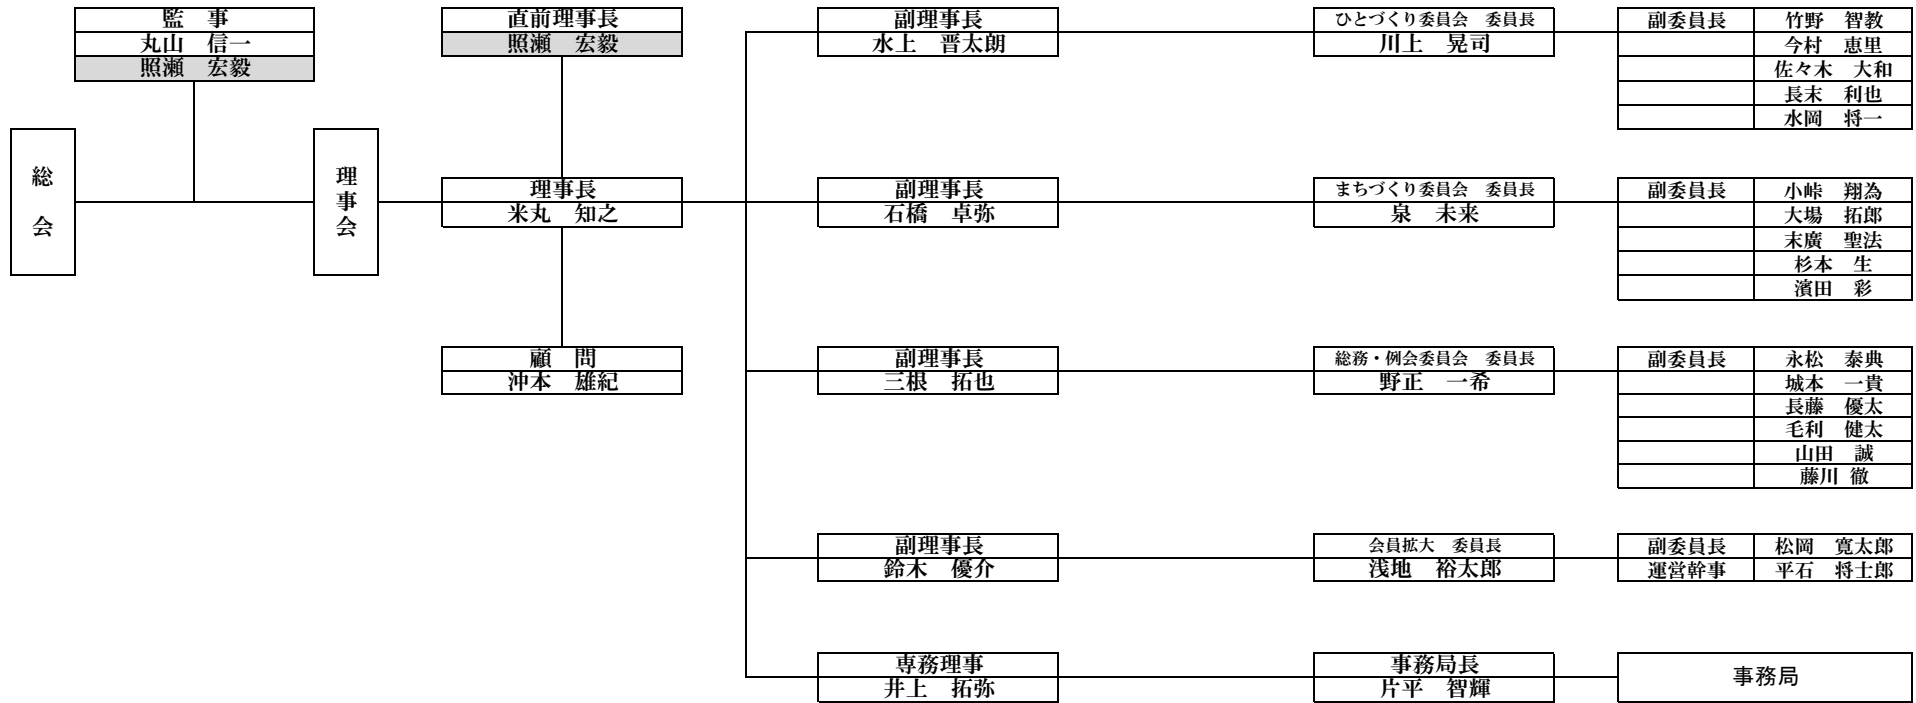

# 公益社団法人 田川青年会議所 2022年度 組織図 (案)

( 補 足 説 明 )
※役職兼任者は、グレー表示
※総会員数 : 33名
※理事役員数: 14名
※委員は、五十音順で記載