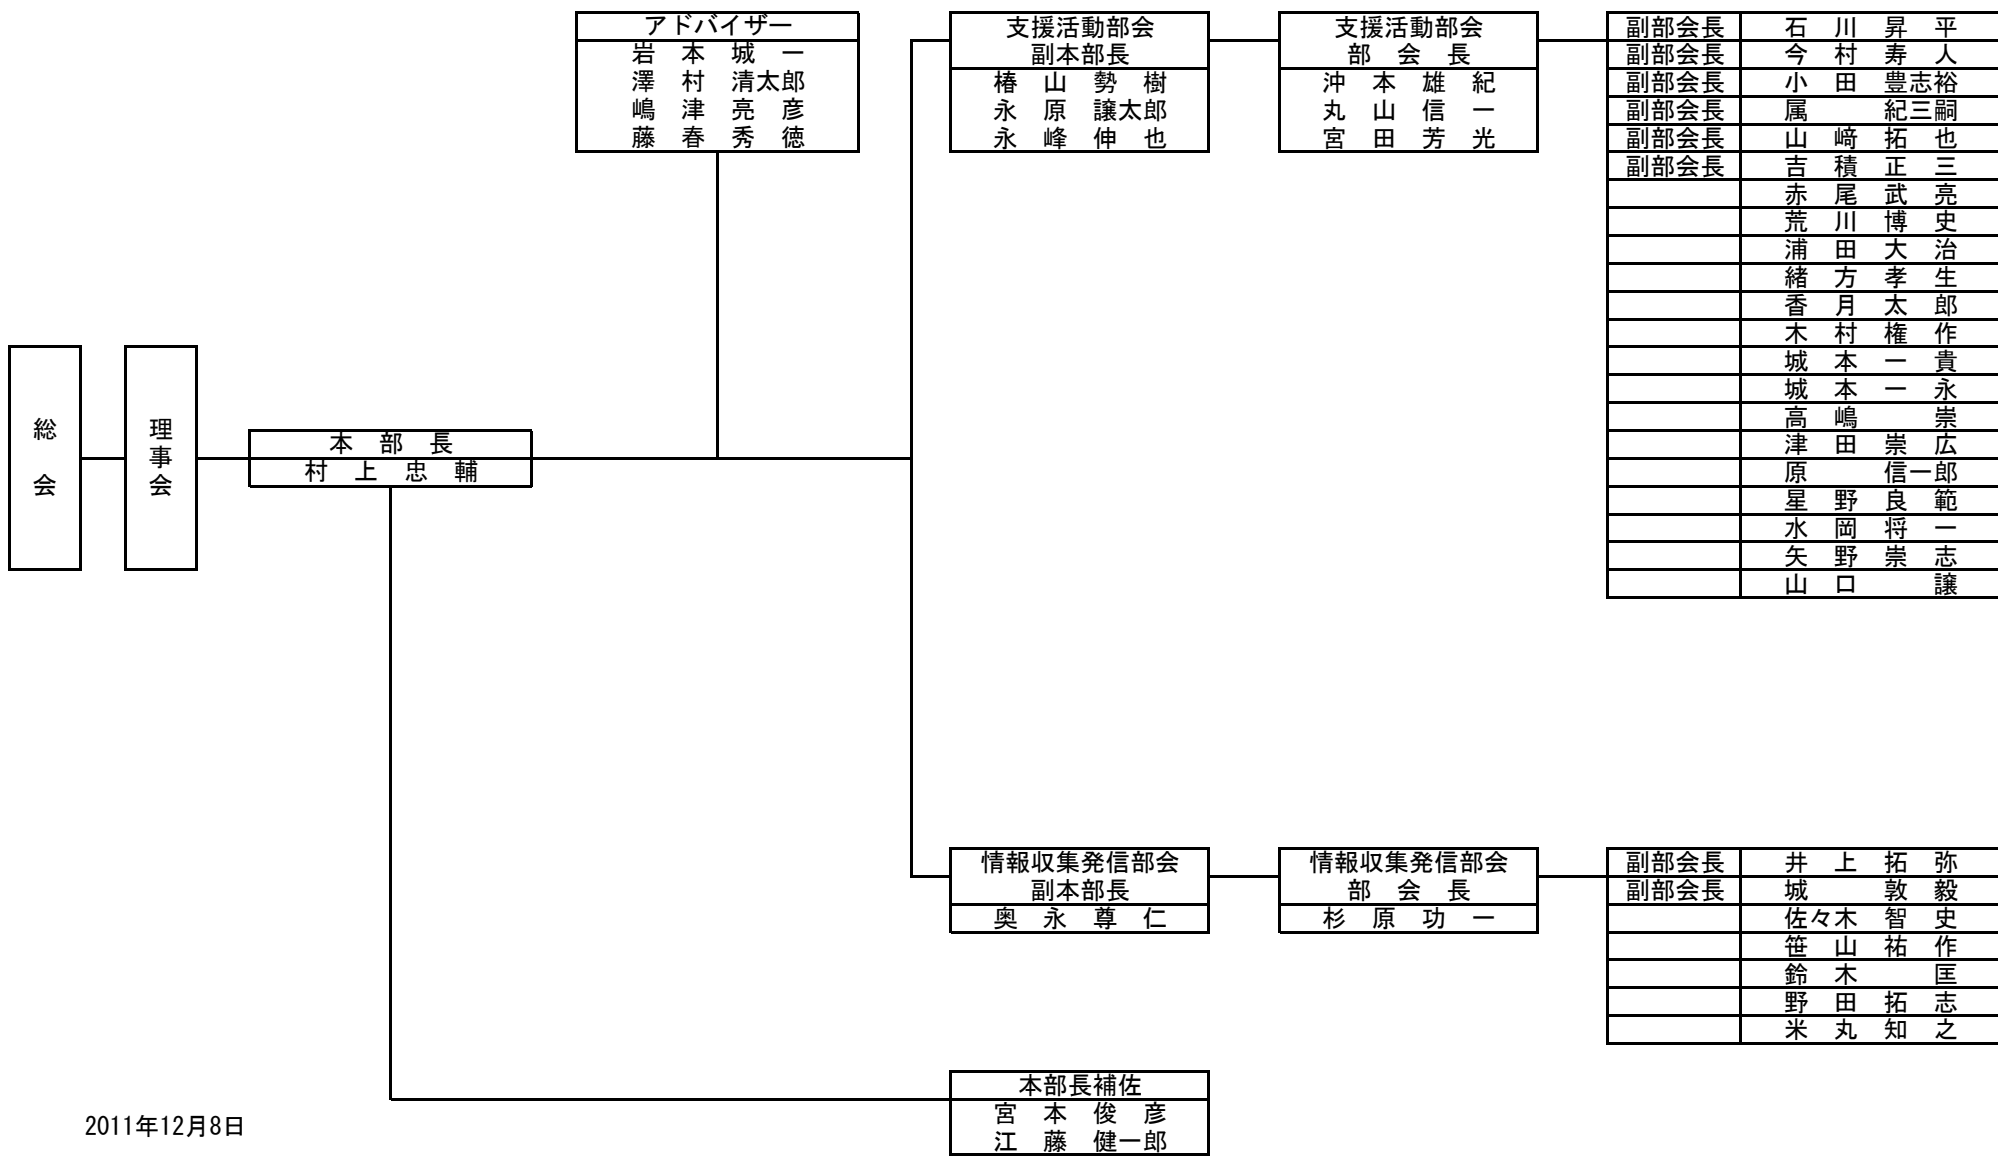

社団法人 田川青年会議所 2012年度 組織図

2011年12月8日

社団法人 田川青年会議所 2012年度 組織図

2011年12月8日

社団法人 田川青年会議所 2012年度 組織図

2011年12月8日