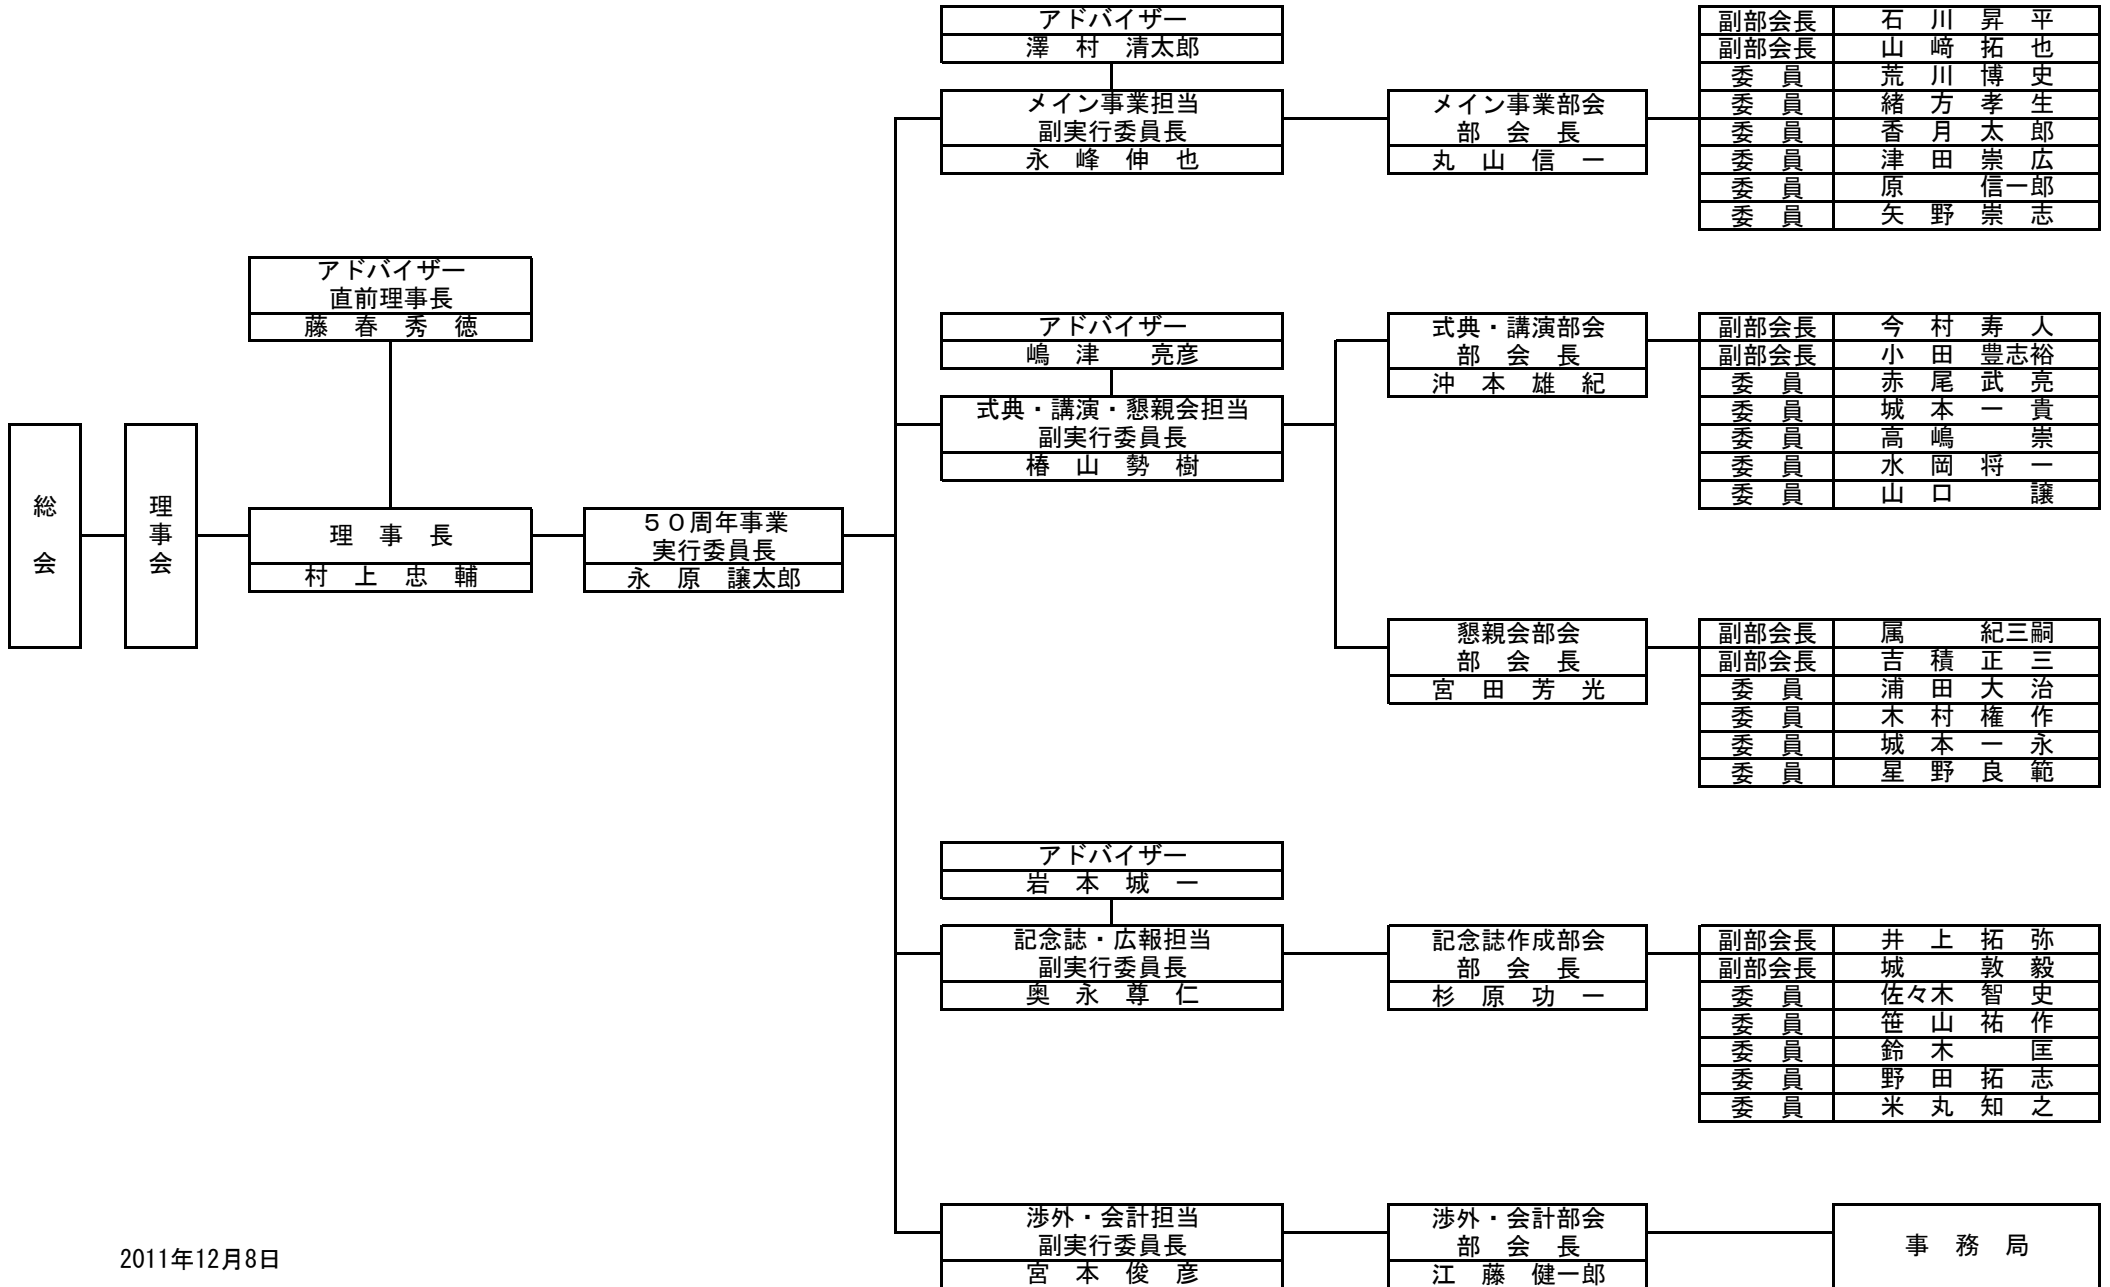

社団法人 田川青年会議所 2012年度 組織図

2011年12月8日

社団法人 田川青年会議所 2012年度 組織図

2011年12月8日

社団法人 田川青年会議所 2012年度 組織図

2011年12月8日